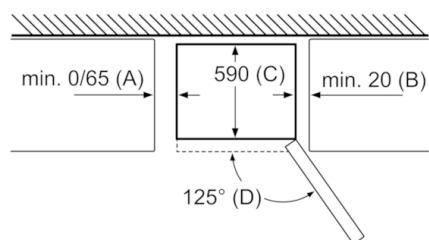

Serie | 4, Volně stojící chladnička s mrazákem dole, 203 x 70 cm, Nerez – easyclean KGN49XI30

název spotřebiče	a	b	c	d	e	f	g	h
KGN 46 (vnější madlo)	1860	700	670	590	740	1310	710	12
KGN 46 (vnější madlo)	1860	700	670	590	710	1310	670	12
KGN 49 (vnější madlo)	2030	700	670	590	740	1310	710	12
KGN 49 (vnější madlo)	2030	700	670	590	710	1310	670	12

pozn.

- a) výška
- b) šířka
- c) hloubka při zavřených dvířkách bez madla
- d) hloubka při zavřených dvířkách s madly
- e) šířka při otevírání dvířek v úhlu 90°
- f) hloubka při otevírání dvířek bez madla
- g) hloubka při otevírání dvířek s madlem
- h) měřeno pro vnitřní do výšky nebo vnitřní šířky

rozměry v mm

název spotřebiče	A	B	C	D
KGN33, 36, 39, 46, 49	0/65	20	590	125
KGF39, 49	0/65	20	590	125

Rozměr A:

U modelů se svislými integrovanými madly je pro jednoduché otevírání zapotřebí minimální vzdálenost 65 mm.

rozměry v mm